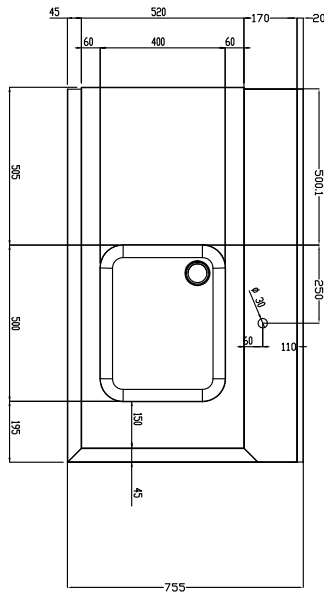

#### Articolo N°

Costruzione in acciaio inox AISI 304. Paraspruzzi h 300 mm. Dimensione vasca 500x400xh300 mm con tubo troppo pieno, foro di scarico. Gambe tubolari a sezione quadrata 40x40 mm su piedini regolabili. Direzione cestello: da destra a sinistra.

## Movimentazione Stoviglie Tavolo di prelavaggio con vasca, carico destra vs sinistra, 1200 mm

Fronte

Lato

D = Scarico acqua

Alto

### Informazioni chiave

Dimensioni esterne,  
larghezza:

865404 (BHRPTB11R) 1200 mm

Dimensioni esterne,  
profondità:

755 mm

Dimensioni esterne, altezza:

1170 mm

Peso netto:

22 kg

Dimensioni alzatina, Altezza

260 mm

Dimensioni vasca

Movimentazione Stoviglie  
Tavolo di prelavaggio con vasca, carico destra vs sinistra, 1200 mm

L'azienda si riserva il diritto di apportare modifiche ai prodotti senza preavviso