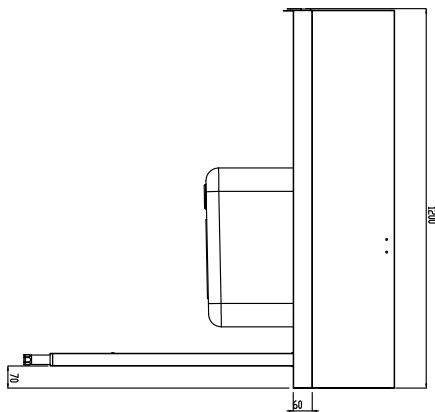

#### Articolo N°

Costruzione in acciaio inox AISI 304. Paraspruzzi h 300 mm. Dimensione vasca 500x400xh300 mm con tubo troppo pieno, foro di scarico. Gambe tubolari a sezione quadrata 40x40 mm su piedini regolabili. Direzione cestello: da destra a sinistra.

## Movimentazione Stoviglie Tavolo di prelavaggio con vasca, carico destra vs sinistra, 1200 mm

Fronte

Lato

D = Scarico acqua

Alto

### Informazioni chiave

Dimensioni esterne,  
larghezza:

865404 (BHRPTB11R) 1200 mm

Dimensioni esterne,  
profondità:

755 mm

Dimensioni esterne, altezza:

1170 mm

Peso netto:

22 kg

Dimensioni alzatina, Altezza

260 mm

Dimensioni vasca

Movimentazione Stoviglie  
Tavolo di prelavaggio con vasca, carico destra vs sinistra, 1200 mm

L'azienda si riserva il diritto di apportare modifiche ai prodotti senza preavviso