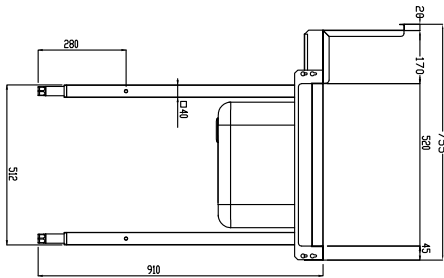

#### Articolo N°

Costruzione in acciaio inox AISI 304. Paraspruzzi h 300 mm. Dimensione vasca 500x400xh300 mm con tubo troppo pieno, foro di scarico. Gambe tubolari a sezione quadrata 40x40 mm su piedini regolabili. Direzione cestello: da destra a sinistra.

## Movimentazione Stoviglie Tavolo di prelavaggio con vasca, carico destra vs sinistra, 1200 mm

Fronte

Lato

D = Scarico acqua

Alto

### Informazioni chiave

Dimensioni esterne,  
larghezza:

865404 (BHRPTB11R) 1200 mm

Dimensioni esterne,  
profondità:

755 mm

Dimensioni esterne, altezza:

1170 mm

Peso netto:

22 kg

Dimensioni alzatina, Altezza

260 mm

Dimensioni vasca

Movimentazione Stoviglie  
Tavolo di prelavaggio con vasca, carico destra vs sinistra, 1200 mm

L'azienda si riserva il diritto di apportare modifiche ai prodotti senza preavviso